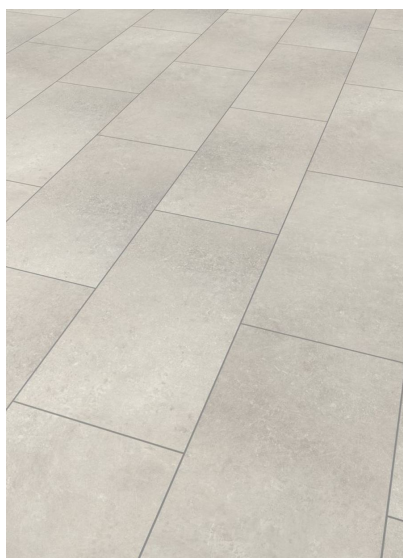

ПАРКЕТ | СТЕНОВЫЕ ПАНЕЛИ | ДВЕРИ

Ламинат Terhuerne Breeze Line Мрамор полярно-серый Однополосный

Производитель: TERHUERNE

Код товара: Terhuerne Breeze Line Мрамор полярно-серый Однополосный

Артикул: THN-214

Страна производства: Германия

Коллекция: Breeze line

Размеры: 1285x327x8 мм

Дизайн: Однополосный

Фаска: Без фаски

Соединение: Замковое

Тип поверхности: Матовая

Класс: AC4/32