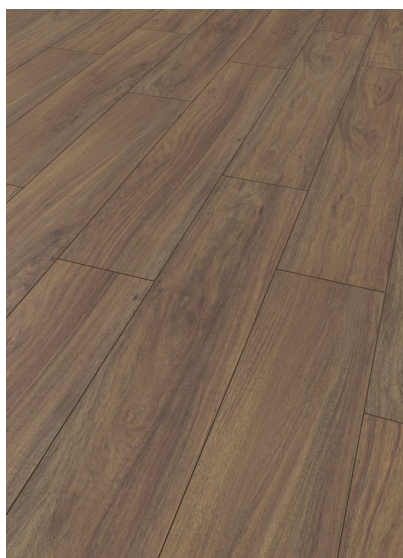

## Ламинат Terhuerne Courage Line Орех табачно-коричневый Однополосный

**Производитель:** TERHUERNE  
**Код товара:** Courage Line Орех табачно-коричневый Однополосный  
**Артикул:** THN-245  
**Страна производства:** Германия  
**Коллекция:** Courage Line  
**Размеры:** 1285x242x8 мм  
**Дизайн:** Однополосный  
**Фаска:** Без фаски  
**Соединение:** Замковое  
**Тип поверхности:** Матовая  
**Класс:** AC4/32