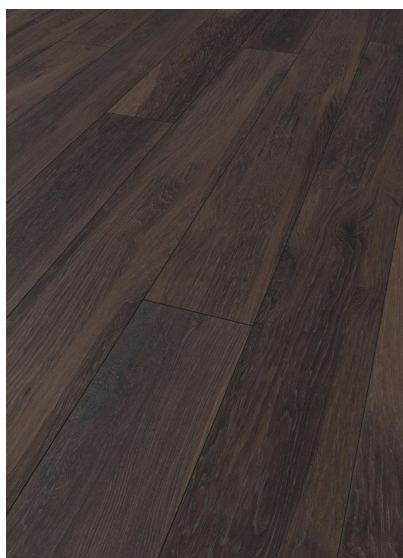

ПАРКЕТ | СТЕНОВЫЕ ПАНЕЛИ | ДВЕРИ

Ламинат Terhuerne Courage Line Каштан фиолетово-черный Однополосный

Производитель: TERHUERNE
Код товара: Courage Line Каштан фиолетово-черный Однополосный
Артикул: THN-257
Страна производства: Германия
Коллекция: Courage Line
Размеры: 2400x242x10 мм
Дизайн: Однополосный
Фаска: Без фаски
Соединение: Замковое
Тип поверхности: Матовая
Класс: AC4/32