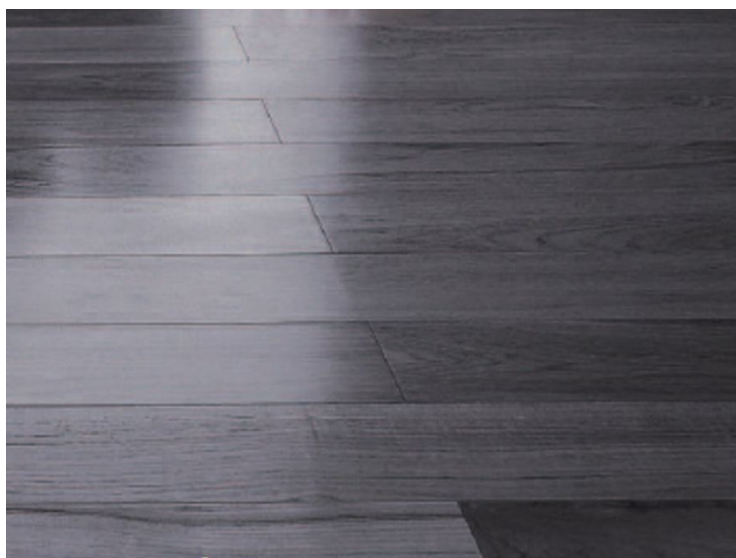

## Массивная доска Friulparchet Bio-Linea Дуб антрацит

**Производитель:** FRIULPARCHET  
**Код товара:** Массивная доска Friulparchet Bio-Linea Дуб антрацит  
**Артикул:** 1725-08  
**Страна производства:** Италия  
**Коллекция:** Bio-Linea  
**Размеры:** 600/1800x110-150x15 мм  
**Порода дерева:** Дуб  
**Селекция:** Натур  
**Фаска:** С 4-х сторон  
**Тип покрытия:** Лак или масло  
**Соединение:** Клеевое  
**Тип поверхности:** Матовая (окрашивание)  
**Твёрдость породы:** 3,7 по Бринеллю