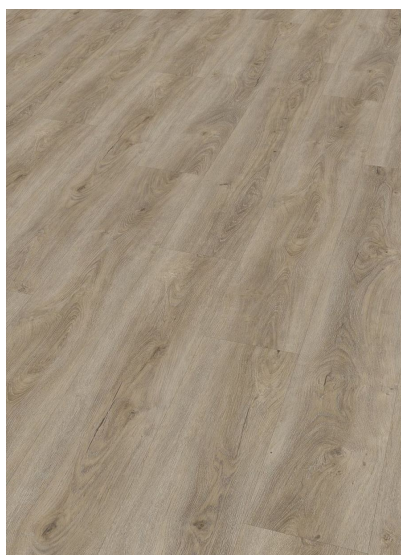

ПАРКЕТ | СТЕНОВЫЕ ПАНЕЛИ | ДВЕРИ

Виниловое покрытие Terhuerne Bright Choice Дуб Минск серо-бежевый

Производитель: TERHUERNE
Код товара: Terhuerne Bright Choice Дуб Минск серо-бежевый
Артикул: THN-289
Страна производства: Германия
Коллекция: Bright Choice
Размеры: 1510x222x5 мм
Дизайн: Однополосное
Соединение: Замковое
Класс нагрузки: 23/33/42
Тип поверхности: Матовая