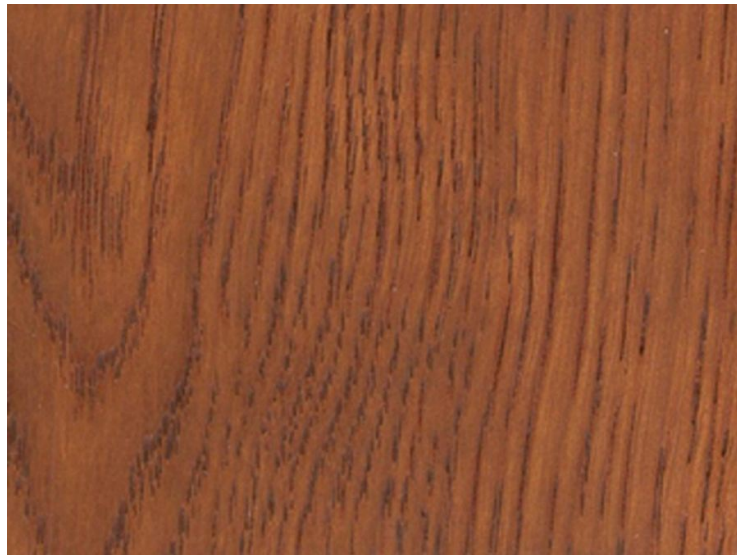

ПАРКЕТ | СТЕНОВЫЕ ПАНЕЛИ | ДВЕРИ

Массивная доска Friulparchet Bio-Linea Дуб медовый

Производитель: FRIULPARCHET

Код товара: Массивная доска Friulparchet Bio-Linea Дуб медовый

Артикул: 1725-12

Страна производства: Италия

Коллекция: Bio-Linea

Размеры: 600/1800x110-150x15 мм

Порода дерева: Дуб

Селекция: Натур

Фаска: С 4-х сторон

Тип покрытия: Лак или масло

Соединение: Клеевое

Тип поверхности: Матовая (окрашивание)