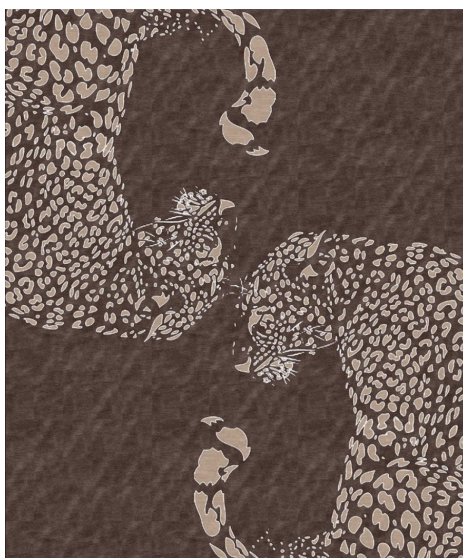

ПАРКЕТ | СТЕНОВЫЕ ПАНЕЛИ | ДВЕРИ

Ковер ручной работы Sahrai Noor collection Double Leopard Brown

Производитель: SAHRAI

Код товара: Ковер ручной работы Sahrai Noor collection Double Leopard Brown

Артикул: SH-131

Страна производства: Иран, Индия

Коллекция: Noor collection

Размеры: 200 x 150 см, 240 x 170 см, 300 x 200 см, 300 x 250 см, 360 x 280 см, 400 x 300 см, можно как ковровое покрытие любого размера, высчитывается как за 1 м² - любые на заказ

Технология изготовления: HIGH DENSITY HANDKNOTTED / SUPERIOR HANDTUFTED (по выбору заказчика)

Материал изделия: Шерсть, шелк, лен (по выбору заказчика)

Особенность модели: Возможность изготовления ковра в следующих комбинациях материалов: 1 - полностью 100 процентная новозеландская шерсть, 2 - шерсть и шелк, 3- лен, 4 - шерсть и шелк в рельефе, 5 - лен и шелк, 6 - шелк