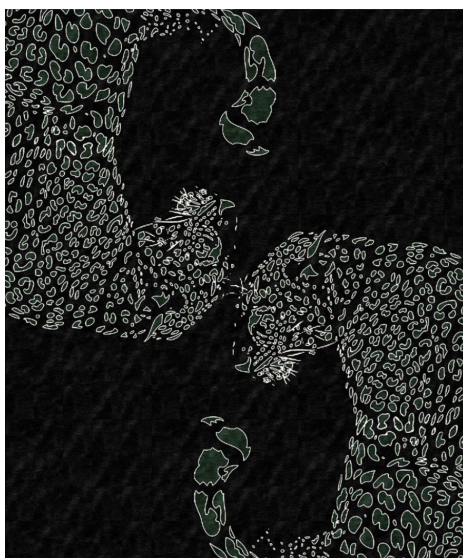

ПАРКЕТ | СТЕНОВЫЕ ПАНЕЛИ | ДВЕРИ

Ковер ручной работы Sahrai Noor collection Double Leopard Green

Производитель: SAHRAI

Код товара: Ковер ручной работы Sahrai Noor collection Double Leopard Green

Артикул: SH-133

Страна производства: Иран, Индия

Коллекция: Noor collection

Размеры: 200 x 150 см, 240 x 170 см, 300 x 200 см, 300 x 250 см, 360 x 280 см, 400 x 300 см, можно как ковровое покрытие любого размера, высчитывается как за 1 м² - любые на заказ

Технология изготовления: HIGH DENSITY HANDKNOTTED / SUPERIOR HANDTUFTED (по выбору заказчика)

Материал изделия: Шерсть, шелк, лен (по выбору заказчика)

Особенность модели: Возможность изготовления ковра в следующих комбинациях материалов: 1 - полностью 100 процентная новозеландская шерсть, 2 - шерсть и шелк, 3- лен, 4 - шерсть и шелк в рельефе, 5 - лен и шелк, 6 - шелк