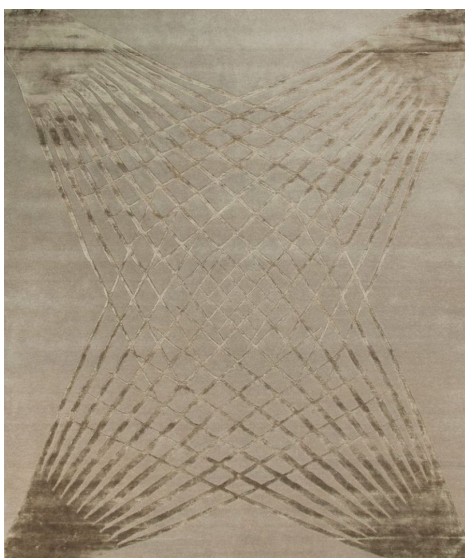

ПАРКЕТ | СТЕНОВЫЕ ПАНЕЛИ | ДВЕРИ

Ковер ручной работы Sahrai Noor collection Hyper

Производитель: SAHRAI

Код товара: Ковер ручной работы Sahrai Noor collection Hyper

Артикул: SH-166

Страна производства: Иран, Индия

Коллекция: Noor collection

Размеры: 200 x 150 см, 240 x 170 см, 300 x 200 см, 300 x 250 см, 360 x 280 см, 400 x 300 см, можно как ковровое покрытие любого размера ,
высчитывается как за 1 м2 - любые на заказ

Технология изготовления: HIGH DENSITY HANDKNOTTED / SUPERIOR
HANDTUFTED (по выбору заказчика)

Материал изделия: Шерсть, шелк, лен (по выбору заказчика)

Особенность модели: Возможность изготовления ковра в следующих комбинациях материалов: 1 - полностью 100 процентная новозеландская шерсть, 2 - шерсть и шелк, 3- лен, 4 - шерсть и шелк в рельефе, 5 - лен и шелк, 6 - шелк