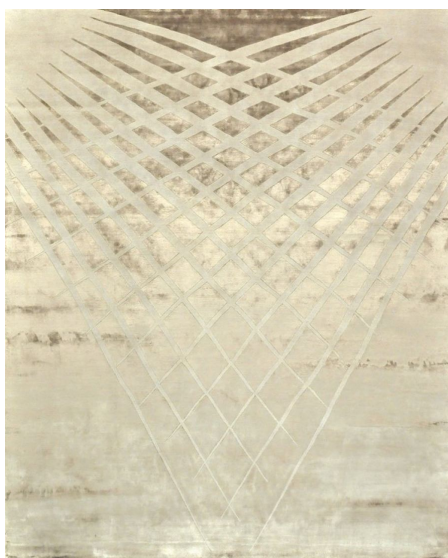

ПАРКЕТ | СТЕНОВЫЕ ПАНЕЛИ | ДВЕРИ

Ковер ручной работы Sahrai Noor collection Fan

Производитель: SAHRAI

Код товара: Ковер ручной работы Sahrai Noor collection Fan

Артикул: SH-170

Страна производства: Иран, Индия

Коллекция: Noor collection

Размеры: 200 x 150 см, 240 x 170 см, 300 x 200 см, 300 x 250 см, 360 x 280 см, 400 x 300 см, можно как ковровое покрытие любого размера ,
высчитывается как за 1 м2 - любые на заказ

Технология изготовления: HIGH DENSITY HANDKNOTTED / SUPERIOR
HANDTUFTED (по выбору заказчика)

Материал изделия: Шерсть, шелк, лен (по выбору заказчика)

Особенность модели: Возможность изготовления ковра в следующих комбинациях материалов: 1 - полностью 100 процентная новозеландская шерсть, 2 - шерсть и шелк, 3- лен, 4 - шерсть и шелк в рельефе, 5 - лен и шелк, 6 - шелк