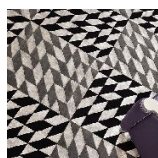

ПАРКЕТ | СТЕНОВЫЕ ПАНЕЛИ | ДВЕРИ

Ковер ручной работы Sahrai Noor collection Stairs Grey

Производитель: SAHRAI

Код товара: Ковер ручной работы Sahrai Noor collection Stairs Grey

Артикул: SH-171

Страна производства: Иран, Индия

Коллекция: Noor collection

Размеры: 200 x 150 см, 240 x 170 см, 300 x 200 см, 300 x 250 см, 360 x 280 см, 400 x 300 см, можно как ковровое покрытие любого размера ,

высчитывается как за 1 м² - любые на заказ

Технология изготовления: HIGH DENSITY HANDKNOTTED / SUPERIOR HANDTUFTED (по выбору заказчика)

Материал изделия: Шерсть, шелк, лен (по выбору заказчика)

Особенность модели: Возможность изготовления ковра в следующих комбинациях материалов: 1 - полностью 100 процентная новозеландская шерсть, 2 - шерсть и шелк, 3- лен, 4 - шерсть и шелк в рельефе, 5 - лен и шелк, 6 - шелк