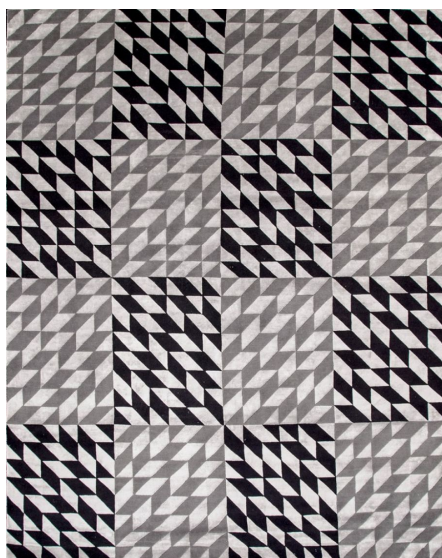

ПАРКЕТ | СТЕНОВЫЕ ПАНЕЛИ | ДВЕРИ

Ковер ручной работы Sahrai Noor collection Stairs Grey

Производитель: SAHRAI

Код товара: Ковер ручной работы Sahrai Noor collection Stairs Grey

Артикул: SH-171

Страна производства: Иран, Индия

Коллекция: Noor collection

Размеры: 200 x 150 см, 240 x 170 см, 300 x 200 см, 300 x 250 см, 360 x 280 см, 400 x 300 см, можно как ковровое покрытие любого размера ,

высчитывается как за 1 м² - любые на заказ

Технология изготовления: HIGH DENSITY HANDKNOTTED / SUPERIOR HANDTUFTED (по выбору заказчика)

Материал изделия: Шерсть, шелк, лен (по выбору заказчика)

Особенность модели: Возможность изготовления ковра в следующих комбинациях материалов: 1 - полностью 100 процентная новозеландская шерсть, 2 - шерсть и шелк, 3- лен, 4 - шерсть и шелк в рельефе, 5 - лен и шелк, 6 - шелк