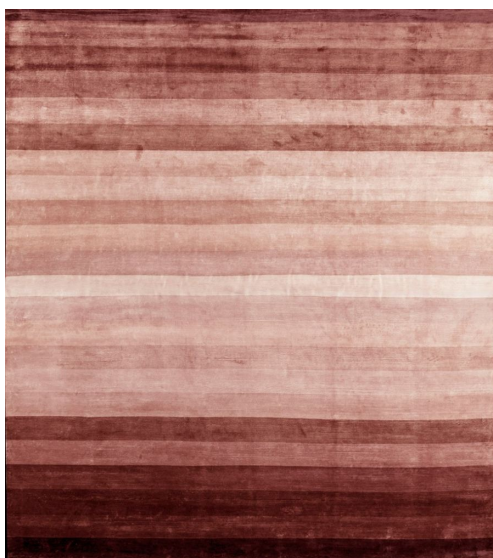

ПАРКЕТ | СТЕНОВЫЕ ПАНЕЛИ | ДВЕРИ

Ковер ручной работы Sahrai Noor collection Degradè Red

Производитель: SAHRAI

Код товара: Ковер ручной работы Sahrai Noor collection Degradè Red

Артикул: SH-194

Страна производства: Иран, Индия

Коллекция: Noor collection

Размеры: 200 x 150 см, 240 x 170 см, 300 x 200 см, 300 x 250 см, 360 x 280 см, 400 x 300 см, можно как ковровое покрытие любого размера ,
высчитывается как за 1 м2 - любые на заказ

Технология изготовления: HIGH DENSITY HANDKNOTTED / SUPERIOR
HANDTUFTED (по выбору заказчика)

Материал изделия: Шерсть, шелк, лен (по выбору заказчика)

Особенность модели: Возможность изготовления ковра в следующих комбинациях материалов: 1 - полностью 100 процентная новозеландская шерсть, 2 - шерсть и шелк, 3- лен, 4 - шерсть и шелк в рельефе, 5 - лен и шелк, 6 - шелк