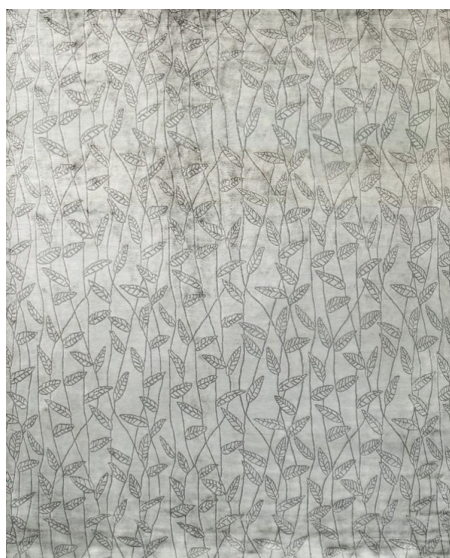

ПАРКЕТ | СТЕНОВЫЕ ПАНЕЛИ | ДВЕРИ

Ковер ручной работы Sahrai Noor collection Edra

Производитель: SAHRAI

Код товара: Ковер ручной работы Sahrai Noor collection Edra

Артикул: SH-255

Страна производства: Иран, Индия

Коллекция: Noor collection

Размеры: 200 x 150 см, 240 x 170 см, 300 x 200 см, 300 x 250 см, 360 x 280 см, 400 x 300 см, можно как ковровое покрытие любого размера ,
высчитывается как за 1 м2 - любые на заказ

Технология изготовления: HIGH DENSITY HANDKNOTTED / SUPERIOR
HANDTUFTED (по выбору заказчика)

Материал изделия: Шерсть, шелк, лен (по выбору заказчика)

Особенность модели: Возможность изготовления ковра в следующих комбинациях материалов: 1 - полностью 100 процентная новозеландская шерсть, 2 - шерсть и шелк, 3- лен, 4 - шерсть и шелк в рельефе, 5 - лен и шелк, 6 - шелк