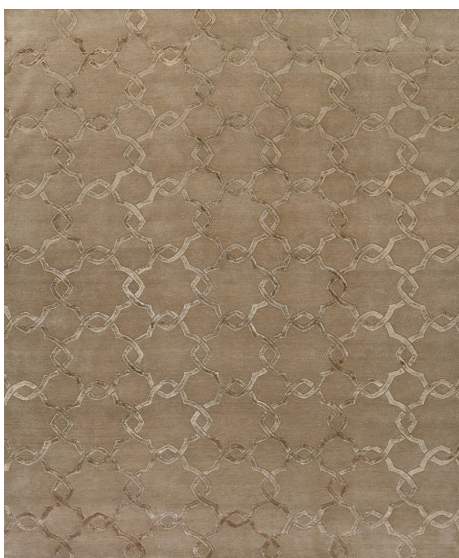

ПАРКЕТ | СТЕНОВЫЕ ПАНЕЛИ | ДВЕРИ

Ковер ручной работы Sahrai Noor collection Joy

Производитель: SAHRAI

Код товара: Ковер ручной работы Sahrai Noor collection Joy

Артикул: SH-275

Страна производства: Иран, Индия

Коллекция: Noor collection

Размеры: 200 x 150 см, 240 x 170 см, 300 x 200 см, 300 x 250 см, 360 x 280 см, 400 x 300 см, можно как ковровое покрытие любого размера ,

высчитывается как за 1 м2 - любые на заказ

Технология изготовления: HIGH DENSITY HANDKNOTTED / SUPERIOR HANDTUFTED (по выбору заказчика)

Материал изделия: Шерсть, шелк, лен (по выбору заказчика)

Особенность модели: Возможность изготовления ковра в следующих комбинациях материалов: 1 - полностью 100 процентная новозеландская шерсть, 2 - шерсть и шелк, 3- лен, 4 - шерсть и шелк в рельефе, 5 - лен и шелк, 6 - шелк