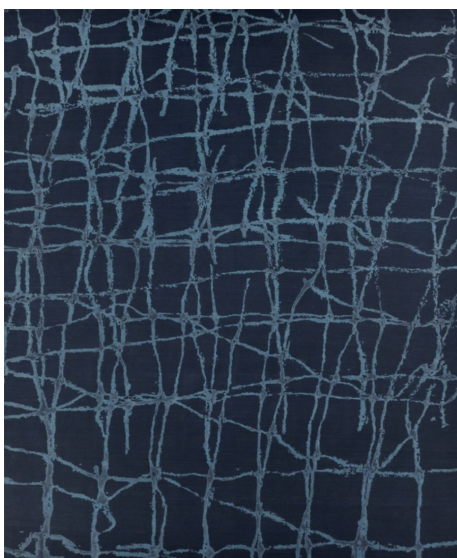

ПАРКЕТ | СТЕНОВЫЕ ПАНЕЛИ | ДВЕРИ

Ковер ручной работы Sahrai Noor collection Organic Blue

Производитель: SAHRAI

Код товара: Ковер ручной работы Sahrai Noor collection Organic Blue

Артикул: SH-281

Страна производства: Иран, Индия

Коллекция: Noor collection

Размеры: 200 x 150 см, 240 x 170 см, 300 x 200 см, 300 x 250 см, 360 x 280 см, 400 x 300 см, можно как ковровое покрытие любого размера ,
высчитывается как за 1 м2 - любые на заказ

Технология изготовления: HIGH DENSITY HANDKNOTTED / SUPERIOR
HANDTUFTED (по выбору заказчика)

Материал изделия: Шерсть, шелк, лен (по выбору заказчика)

Особенность модели: Возможность изготовления ковра в следующих комбинациях материалов: 1 - полностью 100 процентная новозеландская шерсть, 2 - шерсть и шелк, 3- лен, 4 - шерсть и шелк в рельефе, 5 - лен и шелк, 6 - шелк