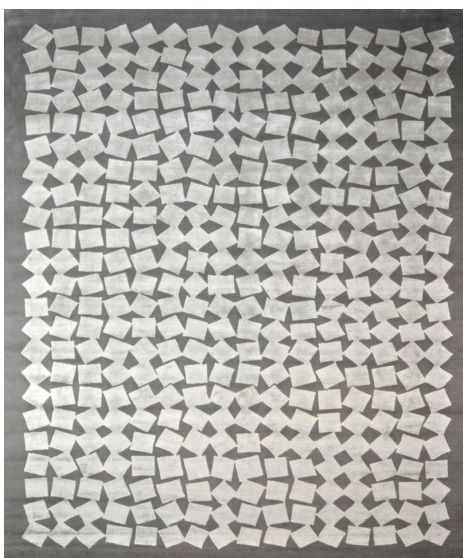

ПАРКЕТ | СТЕНОВЫЕ ПАНЕЛИ | ДВЕРИ

Ковер ручной работы Sahrai Noor collection Random

Производитель: SAHRAI

Код товара: Ковер ручной работы Sahrai Noor collection Random

Артикул: SH-286

Страна производства: Иран, Индия

Коллекция: Noor collection

Размеры: 200 x 150 см, 240 x 170 см, 300 x 200 см, 300 x 250 см, 360 x 280 см, 400 x 300 см, можно как ковровое покрытие любого размера ,
высчитывается как за 1 м2 - любые на заказ

Технология изготовления: HIGH DENSITY HANDKNOTTED / SUPERIOR
HANDTUFTED (по выбору заказчика)

Материал изделия: Шерсть, шелк, лен (по выбору заказчика)

Особенность модели: Возможность изготовления ковра в следующих комбинациях материалов: 1 - полностью 100 процентная новозеландская шерсть, 2 - шерсть и шелк, 3- лен, 4 - шерсть и шелк в рельефе, 5 - лен и шелк, 6 - шелк