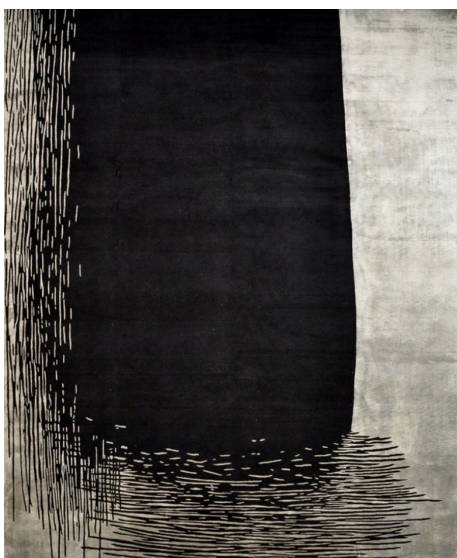

ПАРКЕТ | СТЕНОВЫЕ ПАНЕЛИ | ДВЕРИ

Ковер ручной работы Sahrai Noor collection Thunder

Производитель: SAHRAI

Код товара: Ковер ручной работы Sahrai Noor collection Thunder

Артикул: SH-303

Страна производства: Иран, Индия

Коллекция: Noor collection

Размеры: 200 x 150 см, 240 x 170 см, 300 x 200 см, 300 x 250 см, 360 x 280 см, 400 x 300 см, можно как ковровое покрытие любого размера ,
высчитывается как за 1 м2 - любые на заказ

Технология изготовления: HIGH DENSITY HANDKNOTTED / SUPERIOR
HANDTUFTED (по выбору заказчика)

Материал изделия: Шерсть, шелк, лен (по выбору заказчика)

Особенность модели: Возможность изготовления ковра в следующих комбинациях материалов: 1 - полностью 100 процентная новозеландская шерсть, 2 - шерсть и шелк, 3- лен, 4 - шерсть и шелк в рельефе, 5 - лен и шелк, 6 - шелк