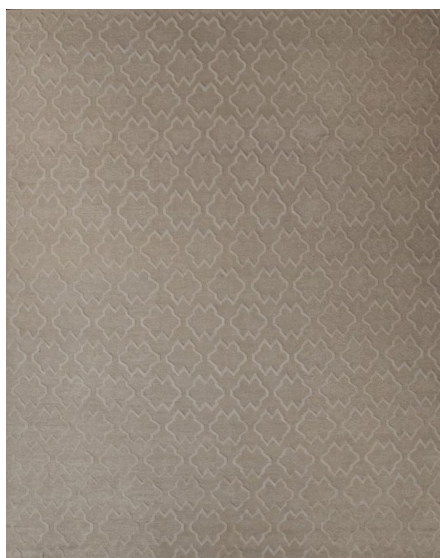

## Ковер ручной работы Sahrai Noor collection Cloud

**Производитель:** SAHRAI

**Код товара:** Ковер ручной работы Sahrai Noor collection Cloud

**Артикул:** SH-320

**Страна производства:** Иран, Индия

**Коллекция:** Noor collection

**Размеры:** 200 x 150 см, 240 x 170 см, 300 x 200 см, 300 x 250 см, 360 x 280 см, 400 x 300 см, можно как ковровое покрытие любого размера ,  
высчитывается как за 1 м2 - любые на заказ

**Технология изготовления:** HIGH DENSITY HANDKNOTTED / SUPERIOR  
HANDTUFTED (по выбору заказчика)

**Материал изделия:** Шерсть, шелк, лен (по выбору заказчика)

**Особенность модели:** Возможность изготовления ковра в следующих комбинациях материалов: 1 - полностью 100 процентная новозеландская шерсть, 2 - шерсть и шелк, 3- лен, 4 - шерсть и шелк в рельефе, 5 - лен и шелк, 6 - шелк