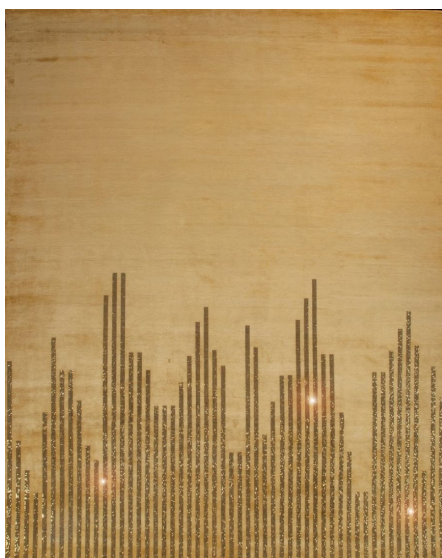

ПАРКЕТ | СТЕНОВЫЕ ПАНЕЛИ | ДВЕРИ

Ковер ручной работы Sahrai Sparkles collection Shinebright Gold

Производитель: SAHRAI

Код товара: Ковер ручной работы Sahrai Sparkles collection Shinebright Gold

Артикул: SH-340

Страна производства: Иран, Индия

Коллекция: Sparkles collection

Размеры: 200 x 150 см, 300 x 200 см, 300 x 250 см, 400 x 300 см, можно как ковровое покрытие любого размера, высчитывается как за 1 м² - любые на заказ

Технология изготовления: HIGH DENSITY HANDKNOTTED / SUPERIOR HANDTUFTED (по выбору заказчика)

Материал изделия: Шерсть, шелк, вискоза (по выбору заказчика)

Особенность модели: Возможность изготовления ковра в следующих комбинациях материалов: 1- шерсть с кристаллами SWAROVSKI, 2 - шерсть и вискоза кристаллами SWAROVSKI, 3- шелк с кристаллами SWAROVSKI