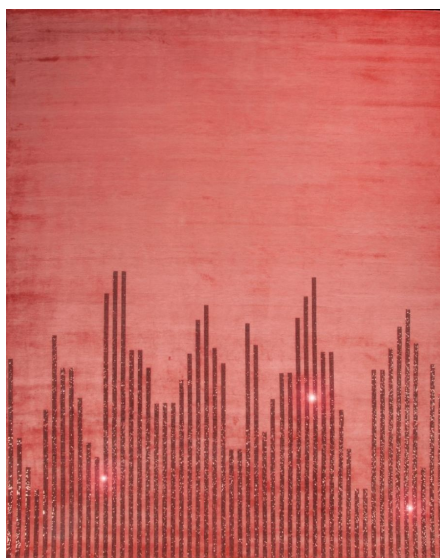

## Ковер ручной работы Sahrai Sparkles collection Shinebright Red

**Производитель:** SAHRAI

**Код товара:** Ковер ручной работы Sahrai Sparkles collection Shinebright Red

**Артикул:** SH-341

**Страна производства:** Иран, Индия

**Коллекция:** Sparkles collection

**Размеры:** 200 x 150 см, 300 x 200 см, 300 x 250 см, 400 x 300 см, можно как ковровое покрытие любого размера, высчитывается как за 1 м<sup>2</sup> - любые на заказ

**Технология изготовления:** HIGH DENSITY HANDKNOTTED / SUPERIOR HANDTUFTED (по выбору заказчика)

**Материал изделия:** Шерсть, шелк, вискоза (по выбору заказчика)

**Особенность модели:** Возможность изготовления ковра в следующих комбинациях материалов: 1- шерсть с кристаллами SWAROVSKI, 2 - шерсть и вискоза кристаллами SWAROVSKI, 3- шелк с кристаллами SWAROVSKI