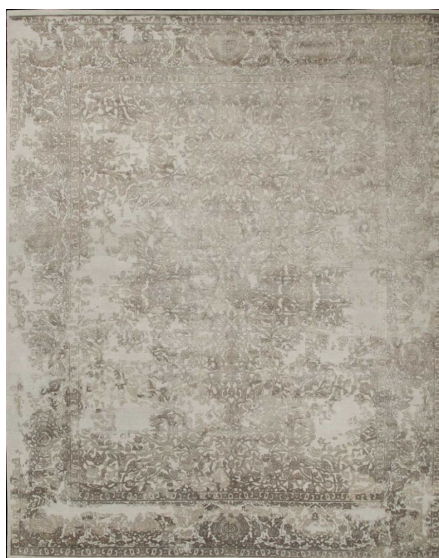

## Ковер ручной работы Sahrai Taj Mahal Gargy Grey

**Производитель:** SAHRAI

**Код товара:** Ковер ручной работы Sahrai Taj Mahal Gargy Grey

**Артикул:** SH-343

**Страна производства:** Иран, Индия

**Коллекция:** Taj Mahal

**Размеры:** 240 x 170 см, 300 x 200 см, 300 x 250 см, 360 x 280 см, 400 x 300 см,  
можно как ковровое покрытие любого размера, высчитывается как за 1 м<sup>2</sup>  
- любые на заказ

**Технология изготовления:** HIGH DENSITY HANDKNOTTED

**Материал изделия:** Шерсть, шелк, (по выбору заказчика)

**Особенность модели:** Возможность изготовления ковра в следующих  
комбинациях материалов: 1 - полностью 100 процентная новозеландская  
шерсть, 2 - шерсть и шелк в рельефе, 3 - шелк