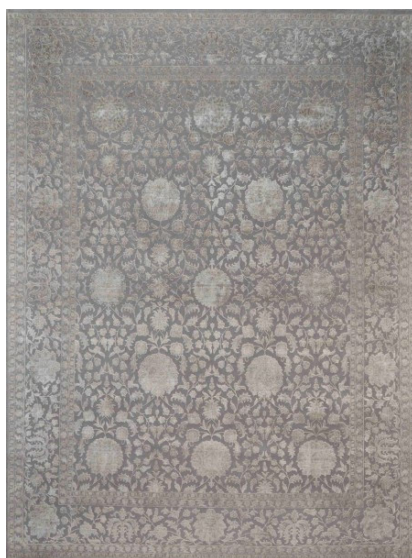

ПАРКЕТ | СТЕНОВЫЕ ПАНЕЛИ | ДВЕРИ

Ковер ручной работы Sahrai Taj Mahal Sohan

Производитель: SAHRAI

Код товара: Ковер ручной работы Sahrai Taj Mahal Sohan

Артикул: SH-359

Страна производства: Иран, Индия

Коллекция: Taj Mahal

Размеры: 240 x 170 см, 300 x 200 см, 300 x 250 см, 360 x 280 см, 400 x 300 см,
можно как ковровое покрытие любого размера, высчитывается как за 1 м²
- любые на заказ

Технология изготовления: HIGH DENSITY HANDKNOTTED

Материал изделия: Шерсть, шелк, (по выбору заказчика)

Особенность модели: Возможность изготовления ковра в следующих
комбинациях материалов: 1 - полностью 100 процентная новозеландская
шерсть, 2 - шерсть и шелк в рельефе, 3 - шелк