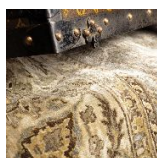

Ковер ручной работы Sahrai Taj Mahal Ela

Производитель: SAHRAI

Код товара: Ковер ручной работы Sahrai Taj Mahal Ela

Артикул: SH-365

Страна производства: Иран, Индия

Коллекция: Taj Mahal

Размеры: 240 x 170 см, 300 x 200 см, 300 x 250 см, 360 x 280 см, 400 x 300 см,
можно как ковровое покрытие любого размера , высчитывается как за 1 м²
- любые на заказ

Технология изготовления: HIGH DENSITY HANDKNOTTED

Материал изделия: Шерсть, шелк, (по выбору заказчика)

Особенность модели: Возможность изготовления ковра в следующих
комбинациях материалов: 1 - полностью 100 процентная новозеландская
шерсть, 2 - шерсть и шелк в рельефе, 3 - шелк

КЛИЕНТСКИЙ ЦЕНТР

+7 (800) 100 83 54

Пишите нам

+7 (495) 972 83 54