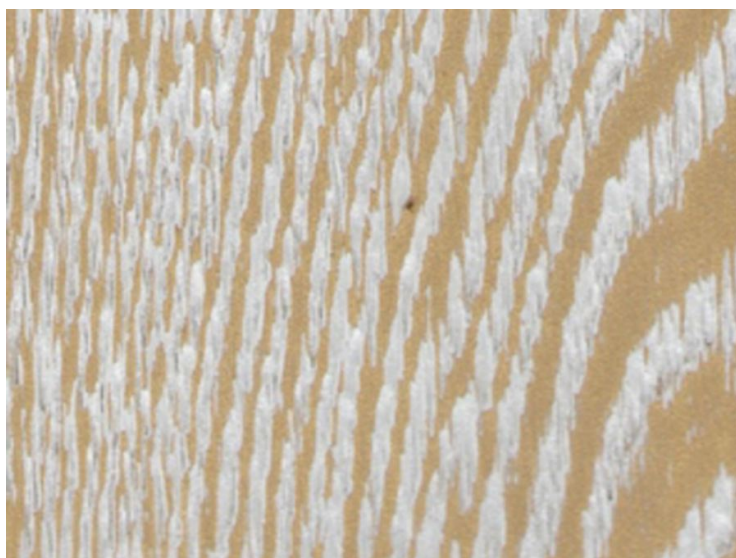

## Массивная доска Friulparchet Glam Linea I Lucidi Дуб Золоченый белый

**Производитель:** FRIULPARCHET

**Код товара:** Friulparchet Glam Linea I Lucidi Дуб Золоченый белый

**Артикул:** 1726-17

**Страна производства:** Италия

**Коллекция:** Glam Linea I Lucidi

**Размеры:** 600/1800x110-150x15 мм

**Порода дерева:** Дуб

**Селекция:** Натур

**Фаска:** С 4-х сторон

**Тип покрытия:** Лак

**Соединение:** Клеевое

**Тип поверхности:** Брашированная, глянцевая / матовая (окрашивание)