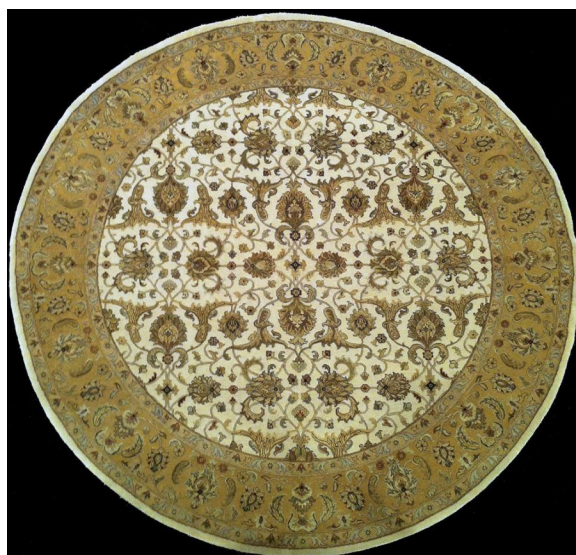

ПАРКЕТ | СТЕНОВЫЕ ПАНЕЛИ | ДВЕРИ

Ковер ручной работы Sahrai Taj Mahal Akhila

Производитель: SAHRAI

Код товара: Ковер ручной работы Sahrai Taj Mahal Akhila

Артикул: SH-381

Страна производства: Иран, Индия

Коллекция: Taj Mahal

Размеры: 240 x 170 см, 300 x 200 см, 300 x 250 см, 360 x 280 см, 400 x 300 см,
можно как ковровое покрытие любого размера, высчитывается как за 1 м²
- любые на заказ

Технология изготовления: HIGH DENSITY HANDKNOTTED

Материал изделия: Шерсть, шелк, (по выбору заказчика)

Особенность модели: Возможность изготовления ковра в следующих
комбинациях материалов: 1 - полностью 100 процентная новозеландская
шерсть, 2 - шерсть и шелк в рельефе, 3 - шелк