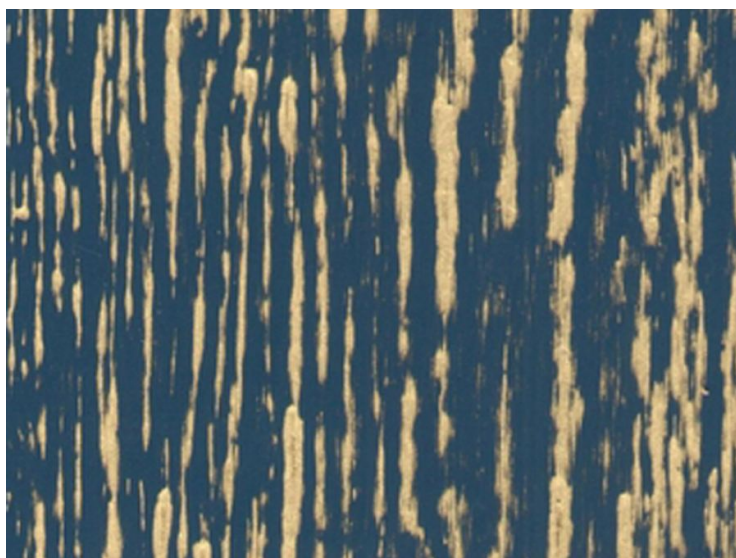

ПАРКЕТ | СТЕНОВЫЕ ПАНЕЛИ | ДВЕРИ

Массивная доска Friulparchet Glam Linea I Lucidi Дуб Кобальтовое золото

Производитель: FRIULPARCHET

Код товара: Friulparchet Glam Linea I Lucidi Дуб Кобальтовое золото

Артикул: 1726-23

Страна производства: Италия

Коллекция: Glam Linea I Lucidi

Размеры: 600/1800x110-150x15 мм

Порода дерева: Дуб

Селекция: Натур

Фаска: С 4-х сторон

Тип покрытия: Лак

Соединение: Клеевое