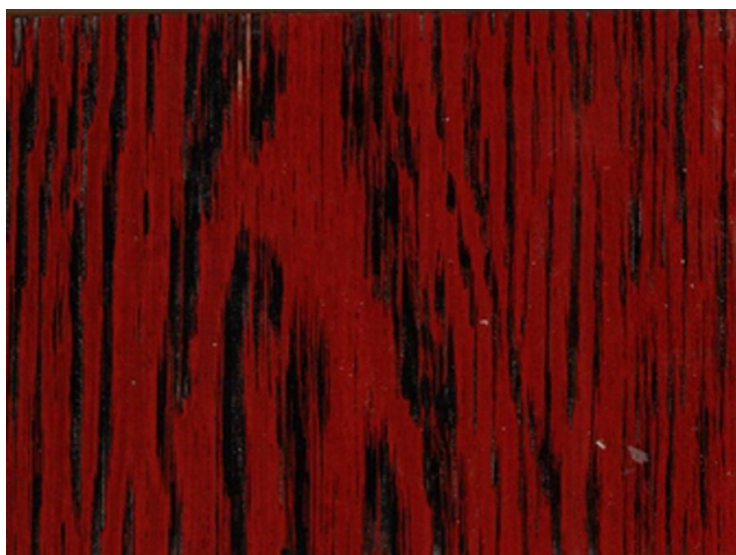

ПАРКЕТ | СТЕНОВЫЕ ПАНЕЛИ | ДВЕРИ

Массивная доска Friulparchet Glam Linea I Lucidi Дуб Красный гранат

Производитель: FRIULPARCHET

Код товара: Friulparchet Glam Linea I Lucidi Дуб Красный гранат

Артикул: 1726-26

Страна производства: Италия

Коллекция: Glam Linea I Lucidi

Размеры: 600/1800x110-150x15 мм

Порода дерева: Дуб

Селекция: Натур

Фаска: С 4-х сторон

Тип покрытия: Лак

Соединение: Клеевое