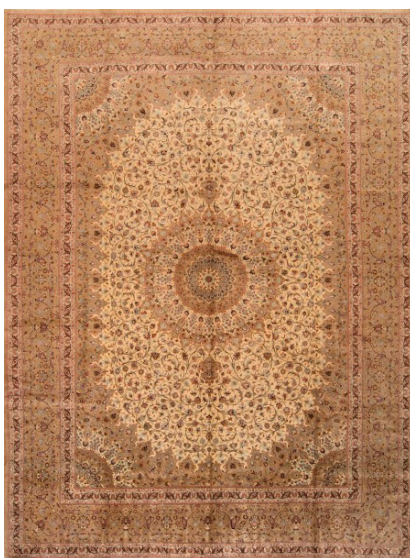

ПАРКЕТ | СТЕНОВЫЕ ПАНЕЛИ | ДВЕРИ

Ковер ручной работы Sahrai Parsa collection Yass

Производитель: SAHRAI

Код товара: Ковер ручной работы Sahrai Parsa collection Yass

Артикул: SH-499

Страна производства: Иран, Индия

Коллекция: Parsa collection

Размеры: 300 x 200 см, 300 x 250 см, 360 x 280 см, 400 x 300 см, можно как ковровое покрытие любого размера, высчитывается как за 1 м² - любые на заказ

Технология изготовления: FINELY HANDKNOTTED IN PERSIA/HIGH DENSITY HANDKNOTTED (по выбору заказчика)

Материал изделия: Шерсть, шелк, золотые или серебряные нити (по выбору заказчика)

Особенность модели: Возможность изготовления ковра в следующих комбинациях материалов: 1 - шерсть и шелк, 2 - золотые или серебряные нити и шелк, 3 - шелк, 4 - шерсть