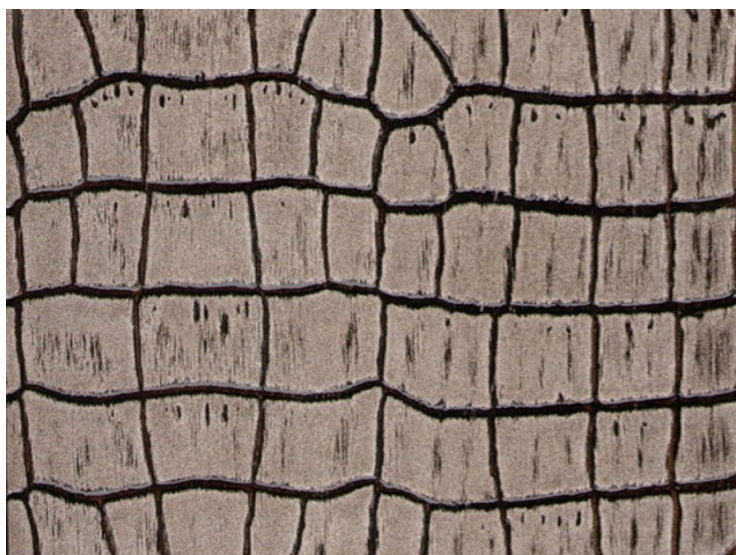

ПАРКЕТ | СТЕНОВЫЕ ПАНЕЛИ | ДВЕРИ

Массивная доска Friulparchet Gli incisi Дуб Старинное серебро

Производитель: FRIULPARCHET

Код товара: Массивная доска Friulparchet Gli incisi Дуб Старинное серебро

Артикул: 1727-02

Страна производства: Италия

Коллекция: Gli incisi

Размеры: 600/1800x110-150x15 мм

Порода дерева: Дуб

Селекция: Натур

Фаска: С 4-х сторон

Тип покрытия: Лак или масло

Соединение: Клеевое