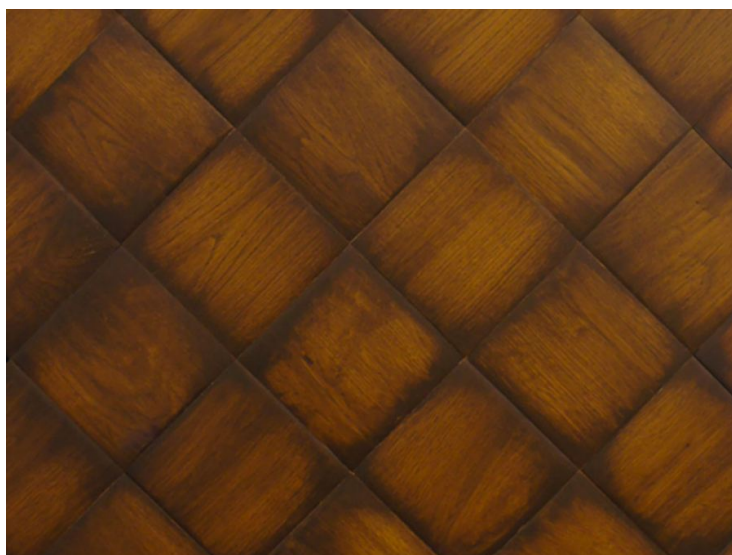

## Модули паркета EWF Officine Parquet Historic Texture

**Производитель:** EWF OFFICINE PARQUET

**Код товара:** Модули паркета EWF Officine Parquet Historic Texture

**Артикул:** EWF-101

**Страна производства:** Италия

**Тип покрытия:** Масло или лак (по выбору заказчика)

**Соединение:** Паз (шпонка)

**Тип поверхности:** Матовая или глянцевая (по выбору заказчика),  
скругленная

**Твёрдость породы:** 3,7 по Бринеллю