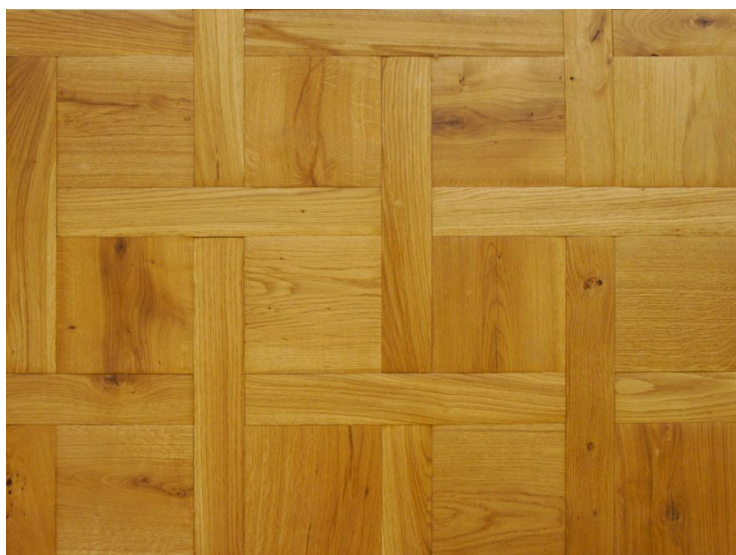

ПАРКЕТ | СТЕНОВЫЕ ПАНЕЛИ | ДВЕРИ

Модули паркета EWF Officine Parquet Historic Intreccio

Производитель: EWF OFFICINE PARQUET
Код товара: Модули паркета EWF Officine Parquet Historic Intreccio
Артикул: EWF-102
Страна производства: Италия
Коллекция: Historic
Размеры: Любые размеры под заказ
Порода дерева: Дуб; любая порода под заказ
Селекция: Рустик, натур, селект (по выбору заказчика)
Фаска: С фаской
Тип покрытия: Масло
Соединение: Паз (шпонка)
Тип поверхности: Матовая или глянцевая (по выбору заказчика)
Твёрдость породы: 3,7 по Бринеллю