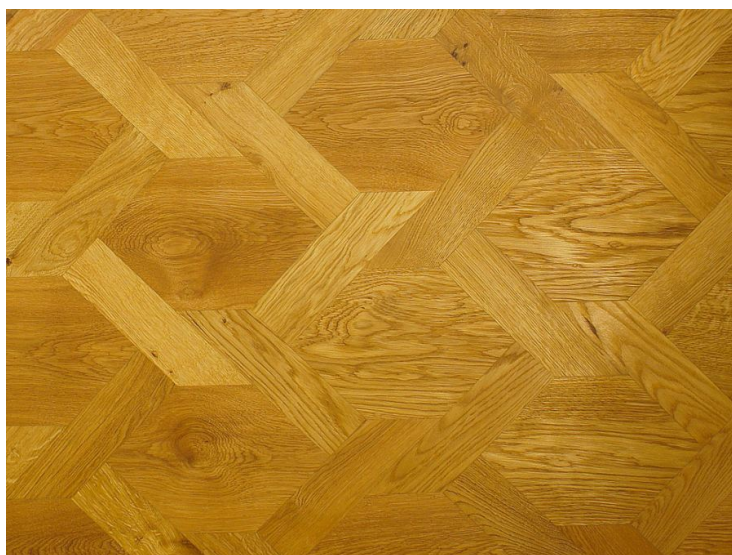

ПАРКЕТ | СТЕНОВЫЕ ПАНЕЛИ | ДВЕРИ

Модули паркета EWF Officine Parquet Historic Corda

Производитель: EWF OFFICINE PARQUET

Код товара: Модули паркета EWF Officine Parquet Historic Corda

Артикул: EWF-107

Страна производства: Италия

Коллекция: Historic

Размеры: Любые размеры под заказ

Порода дерева: Дуб; любая порода под заказ

Селекция: Рустик, натур, селект (по выбору заказчика)

Фаска: С фаской

Тип покрытия: Масло

Соединение: Паз (шпонка)

Тип поверхности: Матовая или глянцевая (по выбору заказчика)

Твёрдость породы: 3,7 по Бринеллю

КЛИЕНТСКИЙ ЦЕНТР

+7 (800) 100 83 54

Пишите нам

+7 (495) 972 83 54

#designstudioparquet