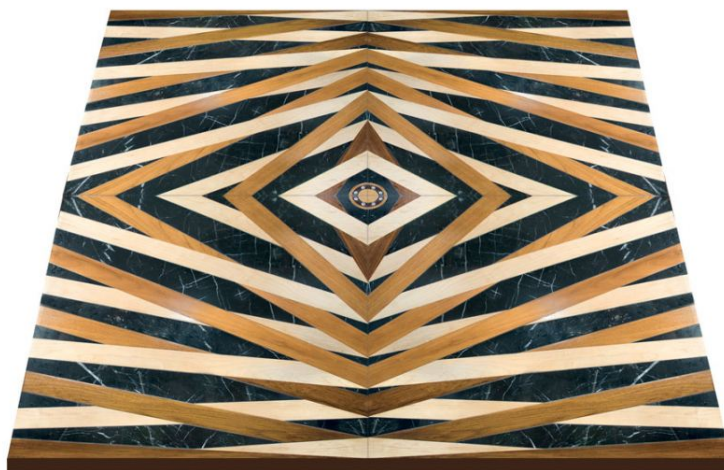

ПАРКЕТ | СТЕНОВЫЕ ПАНЕЛИ | ДВЕРИ

Модули паркета EWF Officine Parquet Alta Moda Tiger

Производитель: EWF OFFICINE PARQUET
Код товара: Модули паркета EWF Officine Parquet Alta Moda Tiger
Артикул: EWF-115
Страна производства: Италия
Коллекция: Alta Moda
Размеры: 1000x1000 мм; любые размеры под заказ
Порода дерева: Тик, клен, чёрный мрамор, кристаллы Swarovski; любая порода под заказ
Селекция: Рустик, натур, селект (по выбору заказчика)
Фаска: Без фаски
Тип покрытия: Масло или лак (по выбору заказчика)
Соединение: Паз (шпонка)
Тип поверхности: Матовая или глянцевая (по выбору заказчика)