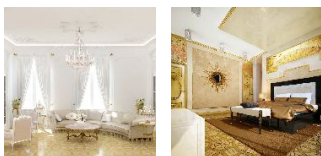

ПАРКЕТ | СТЕНОВЫЕ ПАНЕЛИ | ДВЕРИ

Модули паркета EWF Officine Parquet Alta Moda Aquilone 120

Производитель: EWF OFFICINE PARQUET
Код товара: EWF Officine Parquet Alta Moda Aquilone 120
Артикул: EWF-123
Страна производства: Италия
Коллекция: Alta Moda
Размеры: Диагональ 1200 мм; любые размеры под заказ
Порода дерева: Дуб, латунь, кожа; любая порода под заказ
Селекция: Рустик, натур, селект (по выбору заказчика)
Фаска: Без фаски
Тип покрытия: Масло или лак (по выбору заказчика)
Соединение: Паз (шпонка)
Тип поверхности: Матовая или глянцевая (по выбору заказчика)