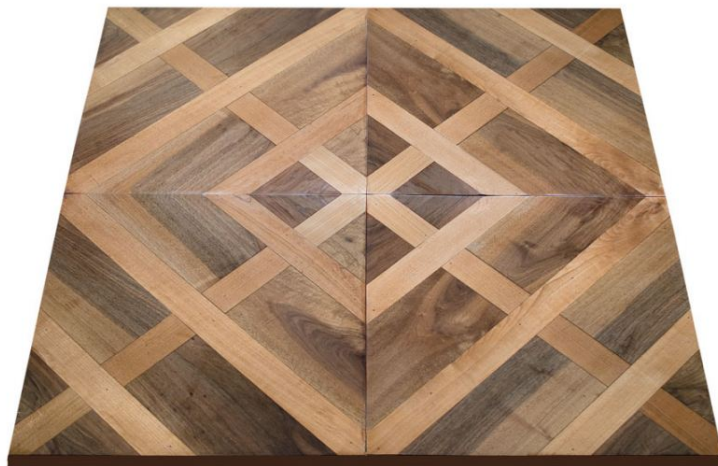

ПАРКЕТ | СТЕНОВЫЕ ПАНЕЛИ | ДВЕРИ

Модули паркета EWF Officine Parquet Classic Fiesole

Производитель: EWF OFFICINE PARQUET

Код товара: Модули паркета EWF Officine Parquet Classic Fiesole

Артикул: EWF-130

Страна производства: Италия

Коллекция: Classic

Размеры: 600x600 мм; любые размеры под заказ

Порода дерева: Орех европейский, вишня; любая порода под заказ

Селекция: Рустик, натур, селект (по выбору заказчика)

Фаска: С фаской

Тип покрытия: Масло или лак (по выбору заказчика)