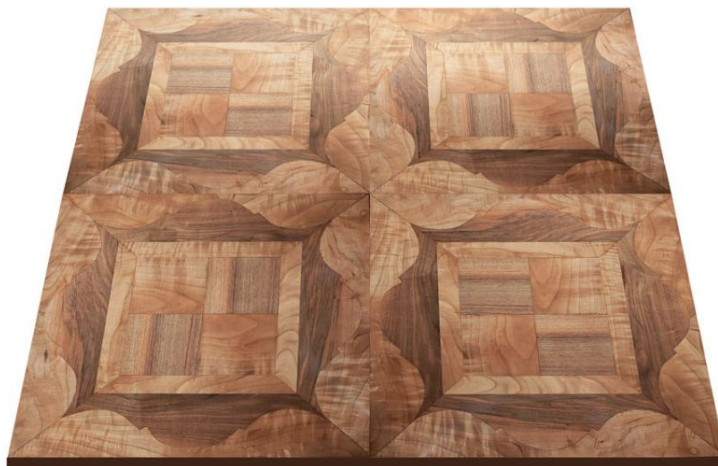

ПАРКЕТ | СТЕНОВЫЕ ПАНЕЛИ | ДВЕРИ

Модули паркета EWF Officine Parquet Classic Santaflora

Производитель: EWF OFFICINE PARQUET
Код товара: EWF Officine Parquet Classic Santaflora
Артикул: EWF-133
Страна производства: Италия
Коллекция: Classic
Размеры: 600x600 мм; любые размеры под заказ
Порода дерева: Орех, вишня; любая порода под заказ
Селекция: Рустик, натур, селект (по выбору заказчика)
Фаска: С фаской
Тип покрытия: Масло или лак (по выбору заказчика)
Соединение: Паз (шпонка)
Тип поверхности: Матовая или глянцевая (по выбору заказчика)
Твёрдость породы: 3,5-4,0 по Бринеллю