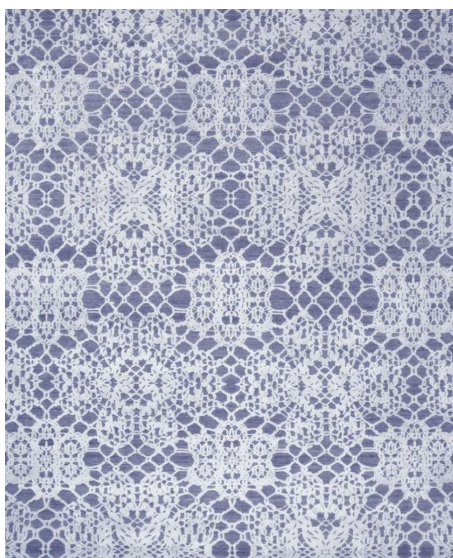

ПАРКЕТ | СТЕНОВЫЕ ПАНЕЛИ | ДВЕРИ

Ковер ручной работы Sahrai Place Vendome Aude Blue

Производитель: SAHRAI

Код товара: Ковер ручной работы Sahrai Place Vendome Aude Blue

Артикул: SH-514

Страна производства: Иран, Индия

Коллекция: Place Vendome

Размеры: 244 x 244 см, 274 x 183 см, 305 x 244 см, 366 x 274 см, 427 x 305 см,
можно как ковровое покрытие любого размера , высчитывается как за 1 м2
- любые на заказ

Технология изготовления: FLATWEAVE / HANDKNOTTED / SUPERIOR
HANDTUFTED (по выбору заказчика)

Материал изделия: Шерсть, шелк, лен (по выбору заказчика)

Особенность модели: Возможность изготовления ковра в следующих
комбинациях материалов: FLATWEAVE 1 - шерсть,
2- лен и шелк в рельефе, 3 - шелк; HANDKNOTTED 1 - шерсть, 2 - шерсть и
шелк, 3 - шелк; SUPERIOR HANDTUFTED 1 - шерсть, 2 - шерсть и шелк, 3 -
шелк