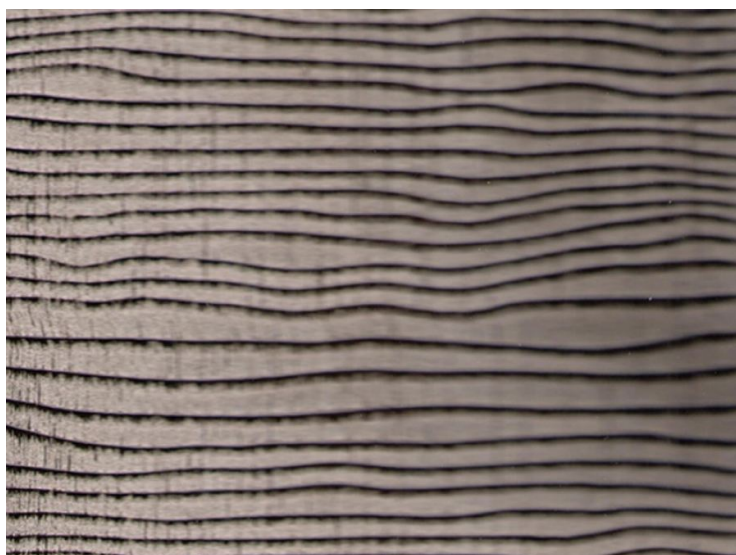

## Массивная доска Friulparchet Gli incisì Дуб Старинное серебро

**Производитель:** FRIULPARCHET

**Код товара:** Массивная доска Friulparchet Gli incisì Дуб Старинное серебро

**Артикул:** 1727-11

**Страна производства:** Италия

**Коллекция:** Gli incisì

**Размеры:** 600/1800x110-150x15 мм

**Порода дерева:** Дуб

**Селекция:** Натур

**Фаска:** С 4-х сторон

**Тип покрытия:** Лак или масло

**Соединение:** Клеевое

**Тип поверхности:** Рельефная, глянцевая / матовая (рельеф методом горячего прессования)