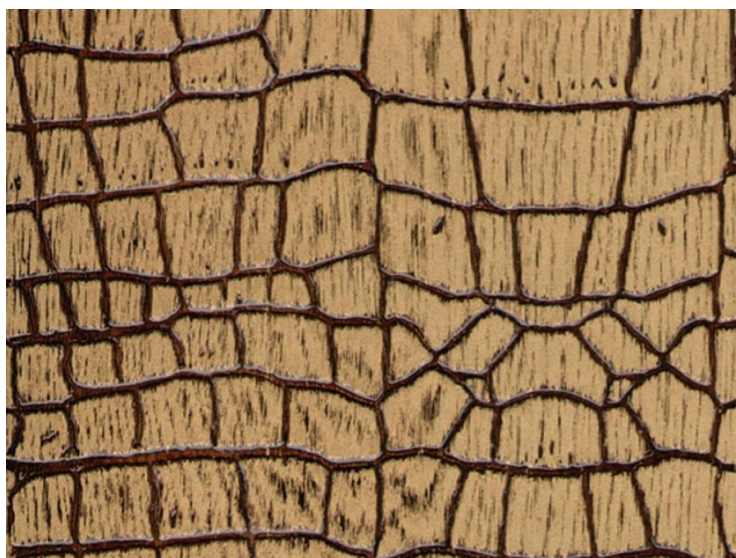

## Массивная доска Friulparchet Gli incisi Дуб Старинное золото

**Производитель:** FRIULPARCHET

**Код товара:** Массивная доска Friulparchet Gli incisi Дуб Старинное золото

**Артикул:** 1727-12

**Страна производства:** Италия

**Коллекция:** Gli incisi

**Размеры:** 600/1800x110-150x15 мм

**Порода дерева:** Дуб

**Селекция:** Натур

**Фаска:** С 4-х сторон

**Тип покрытия:** Лак или масло

**Соединение:** Клеевое

**Тип поверхности:** Рельефная, глянцевая / матовая (рельеф методом горячего прессования)

**Твёрдость породы:** 3,7 по Бринеллю