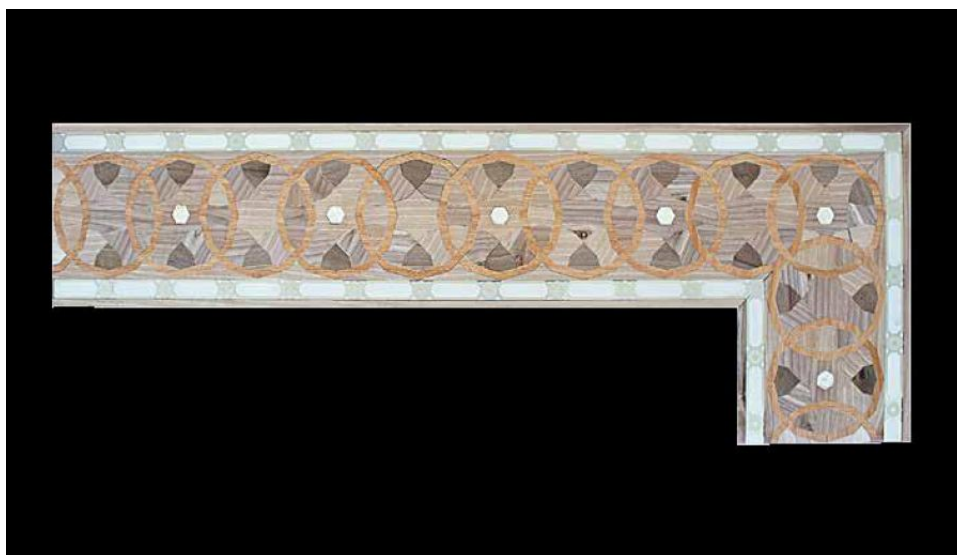

ПАРКЕТ | СТЕНОВЫЕ ПАНЕЛИ | ДВЕРИ

Художественный паркет EWF Officine Parquet Alta Moda Mosaic

Производитель: EWF OFFICINE PARQUET

Код товара: EWF Officine Parquet Alta Moda Mosaic

Артикул: EWF-153

Страна производства: Италия

Коллекция: Alta Moda

Размеры: Любые размеры под заказ

Порода дерева: Клен, орех, вишня, латунь; любая порода под заказ

Селекция: Рустик, натур, селек (по выбору заказчика)

Фаска: С фаской

Тип покрытия: Масло или лак (по выбору заказчика)

Соединение: Паз (шпонка)

Тип поверхности: Матовая или глянцевая (по выбору заказчика)

Твёрдость породы: 3,5-4,0 по Бринеллю

КЛИЕНТСКИЙ ЦЕНТР

+7 (800) 100 83 54

Пишите нам

+7 (495) 972 83 54

#designstudioparquet