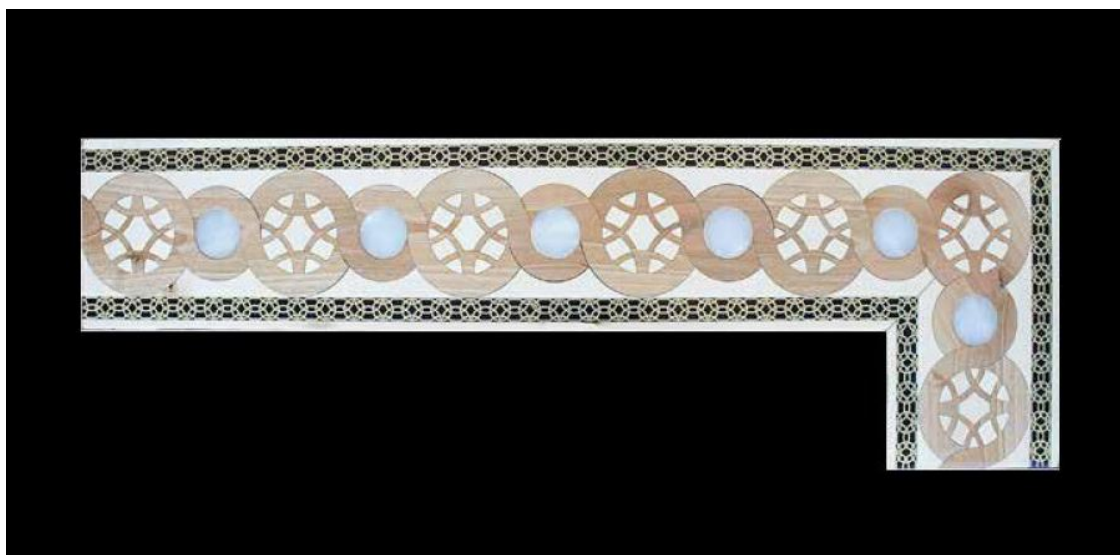

## Художественный паркет EWF Officine Parquet Alta Moda Turtle

**Производитель:** EWF OFFICINE PARQUET

**Код товара:** EWF Officine Parquet Alta Moda Turtle

**Артикул:** EWF-154

**Страна производства:** Италия

**Коллекция:** Alta Moda

**Размеры:** Любые размеры под заказ

**Порода дерева:** Клен, орех, венге, латунь, белый оникс; любая порода под заказ

**Селекция:** Рустик, натур, селект (по выбору заказчика)

**Фаска:** С фаской

**Тип покрытия:** Масло или лак (по выбору заказчика)

**Соединение:** Паз (шпонка)

**Тип поверхности:** Матовая или глянцевая (по выбору заказчика)

**Твёрдость породы:** 3,5-4,2 по Бринеллю