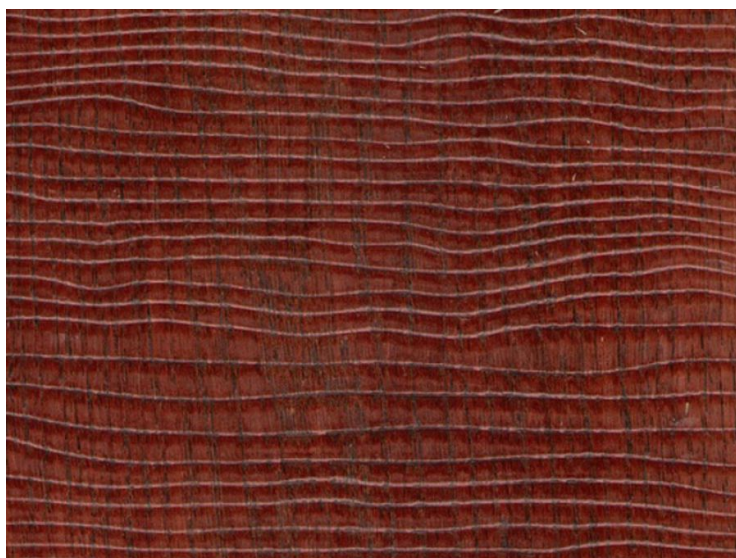

ПАРКЕТ | СТЕНОВЫЕ ПАНЕЛИ | ДВЕРИ

Массивная доска Friulparchet Gli incisi Дуб Темно-вишневый

Производитель: FRIULPARCHET

Код товара: Массивная доска Friulparchet Gli incisi Дуб Темно-вишневый

Артикул: 1727-15

Страна производства: Италия

Коллекция: Gli incisi

Размеры: 600/1800x110-150x15 мм

Порода дерева: Дуб

Селекция: Натур

Фаска: С 4-х сторон

Тип покрытия: Лак или масло

Соединение: Клеевое