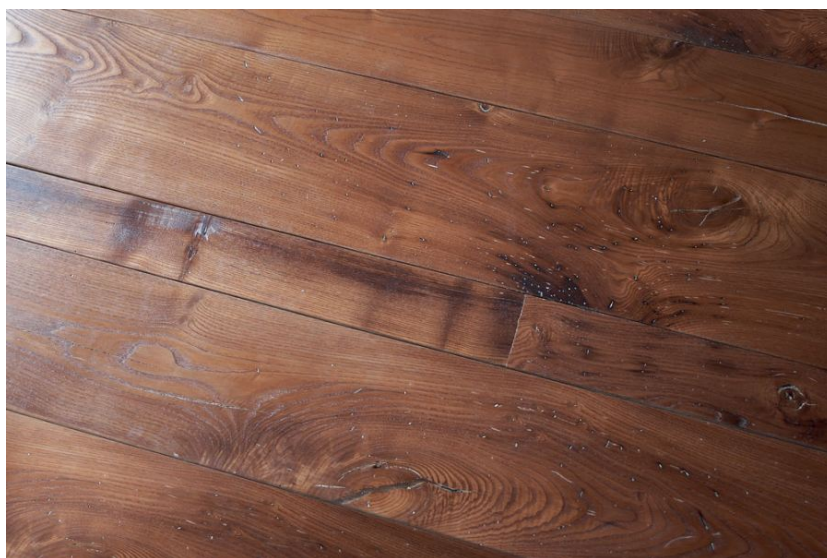

ПАРКЕТ | СТЕНОВЫЕ ПАНЕЛИ | ДВЕРИ

Инженерный паркет EWF Officine Parquet Pret a Porter Saint Germain

Производитель: EWF OFFICINE PARQUET
Код товара: EWF Officine Parquet Pret a Porter Saint Germain
Артикул: EWF-163
Страна производства: Италия
Коллекция: Pret a Porter
Размеры: 1300x500 мм
Дизайн: Трехслойный инженерный паркет
Порода дерева: Каштан
Селекция: Рустик, натур, селект (по выбору заказчика)
Фаска: С фаской
Тип покрытия: Лак или масло (по выбору заказчика)
Соединение: Шип/паз
Тип поверхности: Матовая или глянцевая (по выбору заказчика)
Твёрдость породы: 3,7 по Бринеллю

КЛИЕНТСКИЙ ЦЕНТР

+7 (800) 100 83 54

Пишите нам

+7 (495) 972 83 54

#designstudioparquet