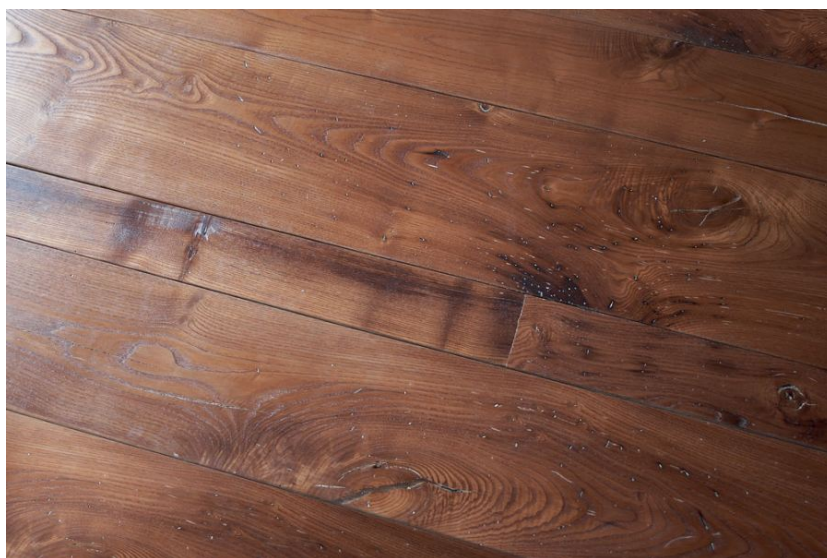

## Инженерный паркет EWF Officine Parquet Pret a Porter Saint Germain

**Производитель:** EWF OFFICINE PARQUET  
**Код товара:** EWF Officine Parquet Pret a Porter Saint Germain  
**Артикул:** EWF-163  
**Страна производства:** Италия  
**Коллекция:** Pret a Porter  
**Размеры:** 1300x500 мм  
**Дизайн:** Трехслойный инженерный паркет  
**Порода дерева:** Каштан  
**Селекция:** Рустик, натур, селект (по выбору заказчика)  
**Фаска:** С фаской  
**Тип покрытия:** Лак или масло (по выбору заказчика)  
**Соединение:** Шип/паз  
**Тип поверхности:** Матовая или глянцевая (по выбору заказчика)  
**Твёрдость породы:** 3,7 по Бринеллю