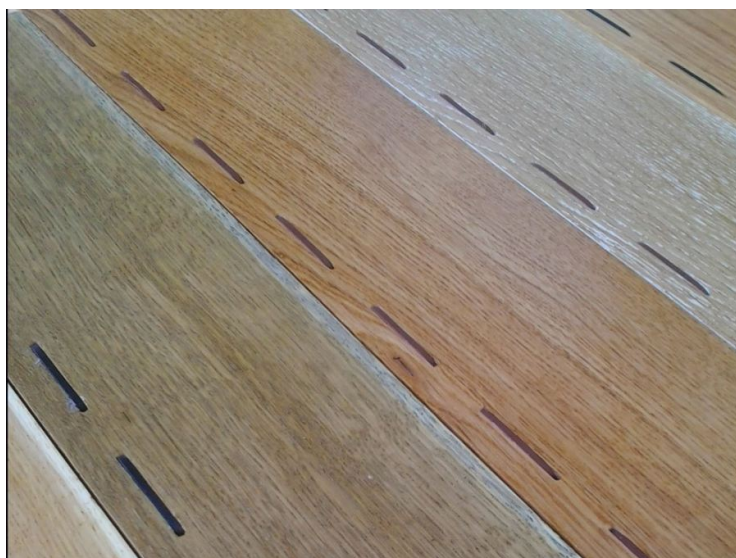

ПАРКЕТ | СТЕНОВЫЕ ПАНЕЛИ | ДВЕРИ

Инженерный паркет EWF Officine Parquet Pret a Porter Denim

Производитель: EWF OFFICINE PARQUET

Код товара: Инженерный паркет EWF Officine Parquet Pret a Porter Denim

Артикул: EWF-170

Страна производства: Италия

Коллекция: Pret a Porter

Размеры: 1300x500 мм, любые размеры под заказ

Дизайн: Трехслойный инженерный паркет

Порода дерева: Дуб

Селекция: Рустик, натур, селект (по выбору заказчика)

Фаска: С фаской

Тип покрытия: Лак или масло (по выбору заказчика)

Соединение: Шип/паз

Тип поверхности: Матовая или глянцевая (по выбору заказчика),
брашированная

Твёрдость породы: 3,7 по Бринеллю

КЛИЕНТСКИЙ ЦЕНТР