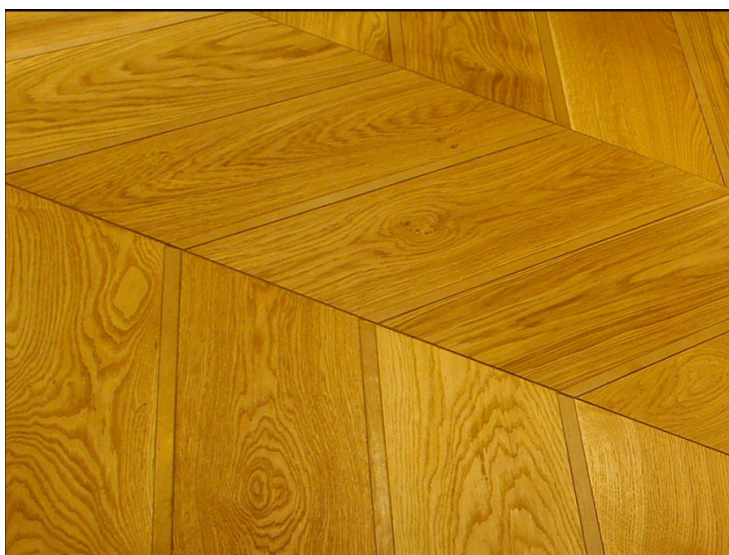

ПАРКЕТ | СТЕНОВЫЕ ПАНЕЛИ | ДВЕРИ

Инженерный паркет EWF Officine Parquet Pret a Porter Nature

Производитель: EWF OFFICINE PARQUET
Код товара: Инженерный паркет EWF Officine Parquet Pret a Porter Nature
Артикул: EWF-171
Страна производства: Италия
Коллекция: Pret a Porter
Размеры: Любые размеры под заказ
Дизайн: Французская елка
Порода дерева: Дуб
Селекция: Рустик, натур, селект (по выбору заказчика)
Фаска: С фаской
Тип покрытия: Лак или масло (по выбору заказчика)
Соединение: Шип/паз
Тип поверхности: Матовая или глянцевая (по выбору заказчика)
Твёрдость породы: 3,7 по Бринеллю