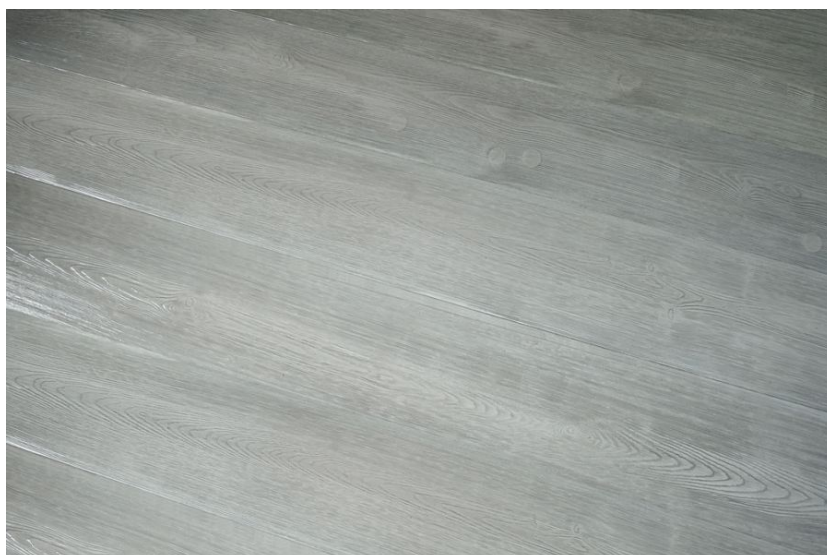

ПАРКЕТ | СТЕНОВЫЕ ПАНЕЛИ | ДВЕРИ

Инженерный паркет EWF Officine Parquet Pret a Porter Normandia

Производитель: EWF OFFICINE PARQUET

Код товара: Инженерный паркет EWF Officine Parquet Pret a Porter Normandia

Артикул: EWF-173

Страна производства: Италия

Коллекция: Pret a Porter

Размеры: 1300x500 мм, любые размеры под заказ

Дизайн: Трехслойный инженерный паркет

Порода дерева: Лиственница

Селекция: Рустик, натур, селект (по выбору заказчика)

Фаска: С фаской

Тип покрытия: Лак или масло (по выбору заказчика)

Соединение: Шип/паз

Тип поверхности: Матовая или глянцевая (по выбору заказчика)

Твёрдость породы: 3,1 по Бринеллю

КЛИЕНТСКИЙ ЦЕНТР

+7 (800) 100 83 54

Пишите нам

+7 (495) 972 83 54

#designstudioparquet