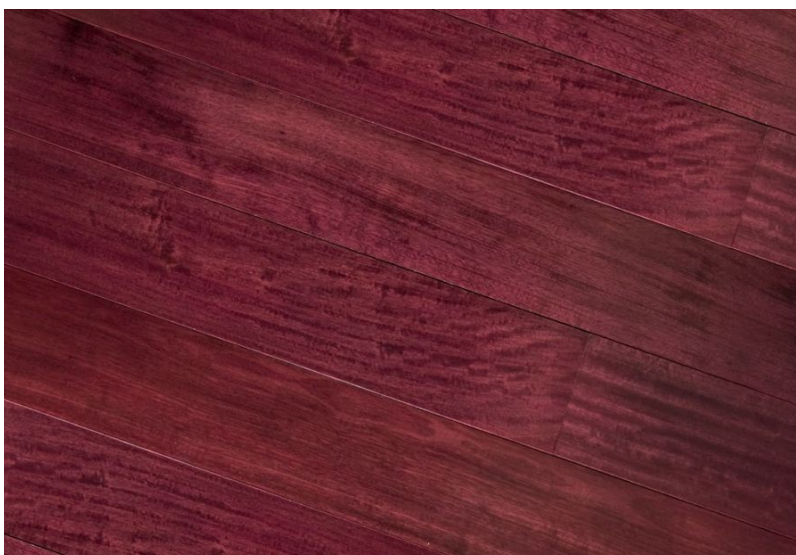

## Инженерный паркет EWF Officine Parquet Pret a Porter Purple Heart

**Производитель:** EWF OFFICINE PARQUET  
**Код товара:** EWF Officine Parquet Pret a Porter Purple Heart  
**Артикул:** EWF-174  
**Страна производства:** Италия  
**Коллекция:** Pret a Porter  
**Размеры:** 1300x500 мм, любые размеры под заказ  
**Дизайн:** Трехслойный инженерный паркет  
**Порода дерева:** Амарант  
**Селекция:** Рустик, натур, селект (по выбору заказчика)  
**Фаска:** С фаской  
**Тип покрытия:** Лак или масло (по выбору заказчика)  
**Соединение:** Шип/паз  
**Тип поверхности:** Матовая или глянцевая (по выбору заказчика)  
**Твёрдость породы:** 5,0 по Бринеллю