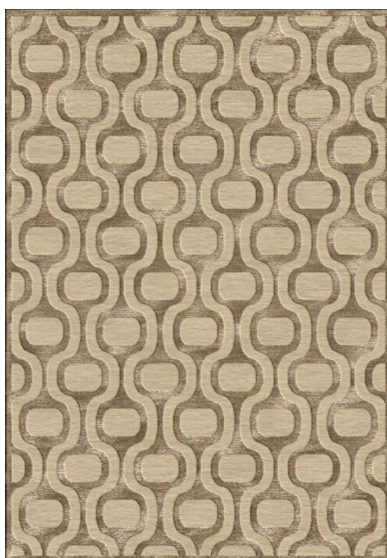

## Ковер ручной работы Sahrai Milano Collection Clodia Ivory/Grey

**Производитель:** SAHRAI

**Код товара:** Sahrai Milano Collection Clodia Ivory/Grey

**Артикул:** SH-580

**Страна производства:** Иран, Индия

**Коллекция:** Milano Collection

**Размеры:** 300 x 192 см, 300 x 250 см, 350 x 350 см, 400 x 300 см, 500 x 385 см,  
можно как ковровое покрытие любого размера , высчитывается как за 1 м2  
- любые на заказ

**Технология изготовления:** SUPERIOR QUALITY

**Материал изделия:** Шениль с вискозой рельеф

**Особенность модели:** Возможность изготовления ковра в следующих  
комбинациях материалов: шениль с вискозой рельеф