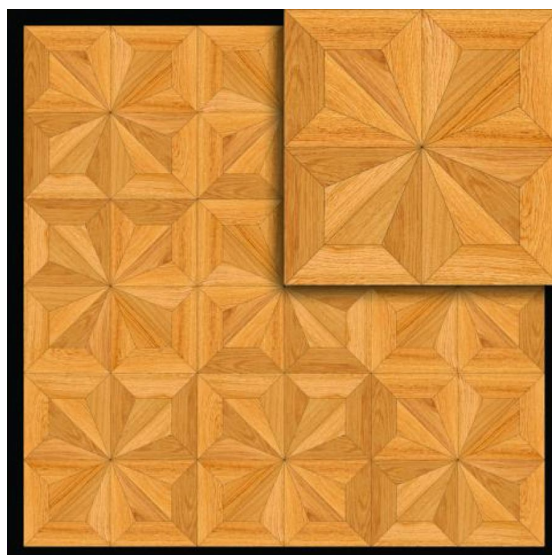

## Модульный паркет Regina Maria Curved Line MOD-DS123

**Производитель:** REGINA MARIA

**Код товара:** Модульный паркет Regina Maria Curved Line MOD-DS123

**Артикул:** MOD-DS123

**Страна производства:** Россия

**Коллекция:** Curved Line

**Размеры:** 15x464x464 мм

**Порода дерева:** Дуб

**Селекция:** Рустик, натур или селек

**Фаска:** Без фаски

**Тип покрытия:** Без покрытия

**Соединение:** Клеевое

**Твёрдость породы:** 2,9-3,7 по Бринеллю