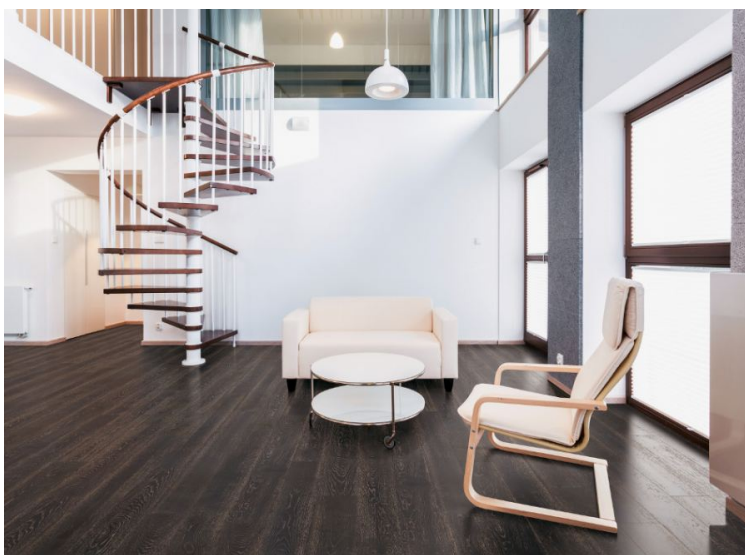

ПАРКЕТ | СТЕНОВЫЕ ПАНЕЛИ | ДВЕРИ

Инженерный паркет Gazzotti Smile Дуб лава

Производитель: GAZZOTTI

Код товара: Инженерный паркет Gazzotti Smile Дуб лава

Артикул: GZT-191

Страна производства: Италия

Коллекция: Smile

Размеры: 1) 400/600x65/72x10 мм, 2) 1000/1400x110/120x10 мм, 4)

700/2000x180/190x15 мм

Дизайн: Двухслойный инженерный паркет

Порода дерева: Дуб

Селекция: Рустик, натур, селект (по выбору заказчика)

Фаска: С фаской или без фаски (по выбору заказчика)

Тип покрытия: Лак или масло (по выбору заказчика)

Соединение: Шип/паз

Тип поверхности: Глянцевая или матовая (по выбору заказчика),

брашированная

Твёрдость породы: 3,7 по Бринеллю

КЛИЕНТСКИЙ ЦЕНТР

+7 (800) 100 83 54

Пишите нам

+7 (495) 972 83 54

#designstudioparquet